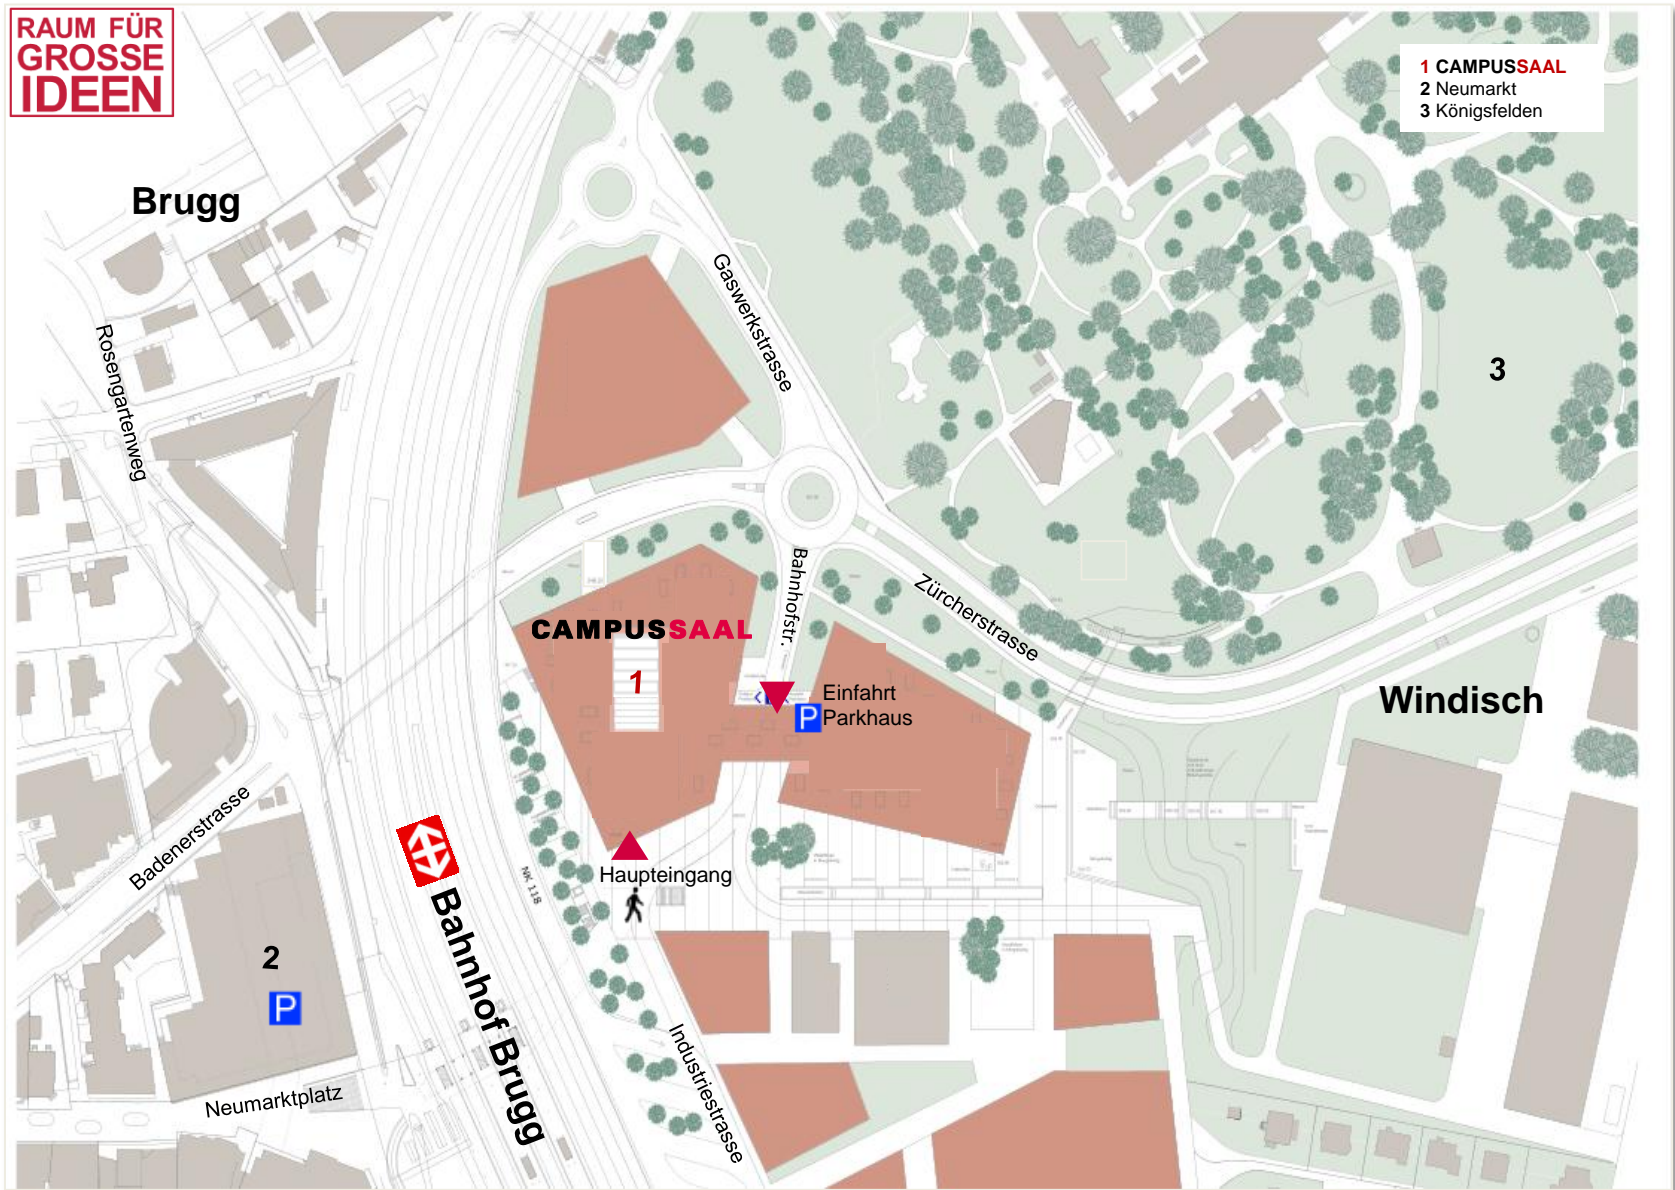

**RAUM FÜR
GROSSE
IDEEN**

CAMPUSSAAL KULTUR + KONGRESSE
Bahnhofstrasse 6
CH-5210 Windisch
T 056 288 05 22

CAMPUSSAAL
KULTUR + KONGRESSE

Anfahrt per Bahn:  

Bahnhof Brugg auf Süd Seite Richtung Windisch verlassen. Sie stehen direkt vor dem Haupteingang zum CAMPUSSAAL.

Bitte beachten! Der **CAMPUSSAAL** befindet sich auf Windischer Boden, jedoch ist Ihr Zielbahnhof **Brugg!**

Anfahrt mit Auto: 

Autobahn **A3/E60** bei Ausfahrt **19** verlassen Richtung **Brugg, Windisch nach rechts** abbiegen Richtung **Brugg, Windisch**
In Windisch Kreisverkehr: **2. Ausfahrt** in **Hauserstrasse**
Kreisverkehr: **2. Ausfahrt** in **Zürcherstrasse**
Kreisverkehr: **nach links** (3. Ausfahrt) in **Bahnhofstrasse**
Öffentliches Parkhaus mit 295 Parkplätzen benutzen

Bitte beachten! Die **Bahnhofstrasse 6** in Windisch ist eben erst neu entstanden! Bitte geben Sie «**Gaswerkstrasse, 5210 Windisch**» als Zielort ein und verlassen Sie den letzten Kreisel auf der gegenüberliegenden Seite (Wegweiser «CAMPUS» folgen)!